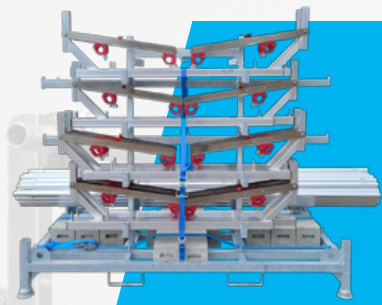

**SGS DAKRANDBEVEILIGING
TRANSPORTBOK MAX. 36 MTR
PLAT DAK UNIVERSEEL**

TRANSPORTBOK

€ 1.199,-

ES10090123 8720812733331

**STEIGERAANHANGER VOOR
TRAPPENTOREN LENGTE
2.50M 750KG**

AANHANGER

€ 2.399,-

ID10080028 8720812730088