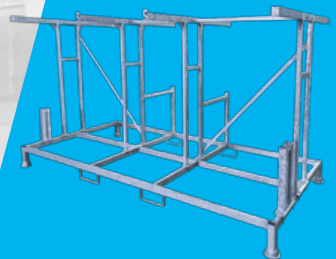

**SGS DAKRANDBEVEILIGING
TRANSPORTBOK MAX. 36 MTR
PLAT DAK UNIVERSEEL**

TRANSPORTBOK

€ 1.199,-

ES10090123 8720812733331

**STEIGERAANHANGER VOOR
TRAPPENTOREN LENGTE
2.50M 750KG**

AANHANGER

€ 2.399,-

ID10080028 8720812730088

TRAPPENTOREN

€ 4.799,-

ID10050031 8719998054491

**GRATIS
TABLET**
T.W.V. € 250,-

- 10%

**HEFTRUCKPLATEAU
TRAPPENTORENBOK 250**

HEFTRUCKPLATEAU

€ 1.299,-

ID10080006 8719998981759

**ALUMEXX INDUSTRIAL
BASIC TRAPPENTOREN
135X250X8,2 WH**

LADDER LEEGVERKOOP

Alumexx[®]
PRO

ARTIKEL	EUROSTAIRS REFORMLADDER BLAUW GECOAT	VAN	VOOR
8720812732266	EUROSTAIRS REFORMLADDER UITGEBOGEN 2X10 BLAUW GECOAT	€ 326,10	€ 249,00
8720812732273	EUROSTAIRS REFORMLADDER UITGEBOGEN 2X12 BLAUW GECOAT	€ 383,04	€ 299,00
8720812732280	EUROSTAIRS REFORMLADDER UITGEBOGEN 2X14 BLAUW GECOAT	€ 415,76	€ 339,00
8720812732297	EUROSTAIRS REFORMLADDER UITGEBOGEN 2X16 BLAUW GECOAT	€ 541,21	€ 449,00
8720812732471	EUROSTAIRS REFORMLADDER 3X10 RECHT GECOAT + GEVELROL BLAUW GECOAT	€ 543,13	€ 429,00
8720812732402	EUROSTAIRS REFORMLADDER 3X10 UITGEBOGEN GECOAT + GEVELROL BLAUW GECOAT	€ 543,13	€ 429,00
8720812732488	EUROSTAIRS REFORMLADDER 3X12 RECHT GECOAT + GEVELROL BLAUW GECOAT	€ 615,14	€ 499,00

BLAUW GECOAT
OP
=
OP

ROLSTEIGER PROFESSIONAL

GRATIS
STEIGERVOETEN
T.W.V. € 60,-

**VEILIG WERKEN
OP HOOGTE**

MANU-X-LIFT

€ 5.999,-

ID10110139/
8719998954371

Alumexx[®]
PRO