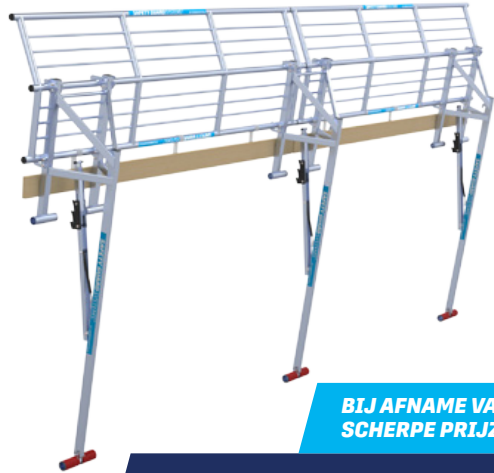

ID10080021 8718781561574

DAKRANDBEVEILIGING SCHUIN DAK

Alumexx[®]
PRO

VEILIG WERKEN OP DAKEN

- 5%

ARTIKEL	DAKRANDBEVEILIGING EDGE	VAN	VOOR
ES10090036/ 8720143508127	SGS DAKRANDBEVEILIGING EDGE 6 MTR COMPLETE SET SCHUIN DAK	€ 2081,40	€ 1.749,-
ES10090026/ 8720143508011	SGS DAKRANDBEVEILIGING EDGE 12 MTR COMPLETE SET SCHUIN DAK	€ 3674,72	€ 3.199,-