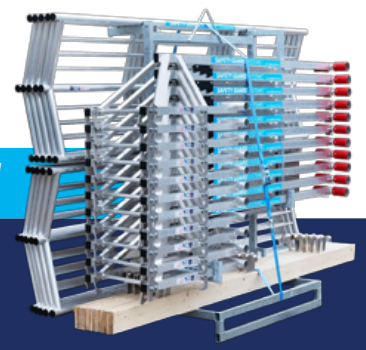

ARTIKEL	DAKRANDBEVEILIGING EDGE	VAN	VOOR
ES10090036/ 8720143508127	SGS DAKRANDBEVEILIGING EDGE 6 MTR COMPLETE SET SCHUIN DAK	€ 2081,40	€ 1.749,-
ES10090026/ 8720143508011	SGS DAKRANDBEVEILIGING EDGE 12 MTR COMPLETE SET SCHUIN DAK	€ 3674,72	€ 3.199,-

TRANSPORTBOK

€ 899,-

ES10090122 8720812730767

**SGS DAKRANDBEVEILIGING
SCHUIN DAK TRANSPORTBOK**

BIJ AFNAME VAN GROTERE AANTALLEN DAKRANDBEVEILIGING PROFITEERT U VAN SCHERPE PRIJZEN; DEZE ZIJN OP TE VRAGEN BIJ IEDER ALUMEXX VERKOOPPUNT.

DAKRANDBEVEILIGING PLATDAK

ARTIKEL	DAKRANDBEVEILIGING PRIME	VAN	VOOR
ES10090014 8718781562847	SGS PRIME TIJDELIJKE DAKRANDBEVEILIGING PLATDAK 6 METER	€ 940,36	€ 685,-
ES10090012 8718781562861	SGS PRIME TIJDELIJKE DAKRANDBEVEILIGING PLATDAK 12 METER	€ 1640,32	€ 1.195,-