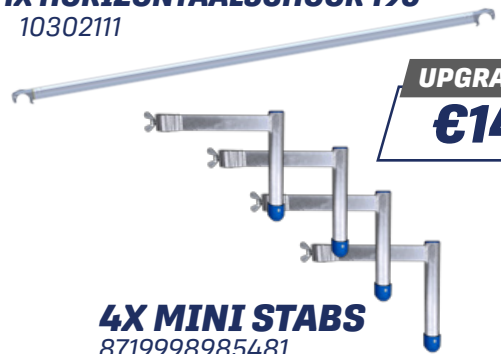

YOUR NEXT LEVEL SUPPORT Alumexx GROUP

ACTIEFOLDER Q2 2026

Alumexx[®] INDUSTRIAL

A-LINE

€ 399,-

ID10040030/
8719324348058

GRATIS
ALX TWIN DECK 4.0
4 TREEDS TRAP

T.W.V. € 71,39

EN 1004 UPGRADE SET

1X HORIZONTALSCHOOR 190
10302111

UPGRADE SET

€149,-

4X MINI STABS
8719998985481

EUROSTAIRS DUBBELE TRAPPEN

Alumexx[®] PRO

ARTIKEL	EUROSTAIRS DT	VAN	VOOR
ES10060095/ 8720039044784	2X2 TREDEN	€ 109,15	€ 99,-
ES10060096/ 8720039044791	2X3 TREDEN	€ 132,28	€ 119,-
ES10060097/ 8720039044807	2X4 TREDEN	€ 154,05	€ 139,-
ES10060098/ 8720039044814	2X5 TREDEN	€ 176,45	€ 159,-
ES10060099/ 8720039044821	2X6 TREDEN	€ 201,96	€ 189,-
ES10060100/ 8720039044869	2X7 TREDEN	€ 225,58	€ 209,-
ES10060101/ 8720039044838	2X8 TREDEN	€ 249,78	€ 229,-
ES10060092/ 8720039044845	2X10 TREDEN	€ 304,74	€ 279,-
ES10060094/ 8720039044852	2X12 TREDEN	€ 357,48	€ 329,-