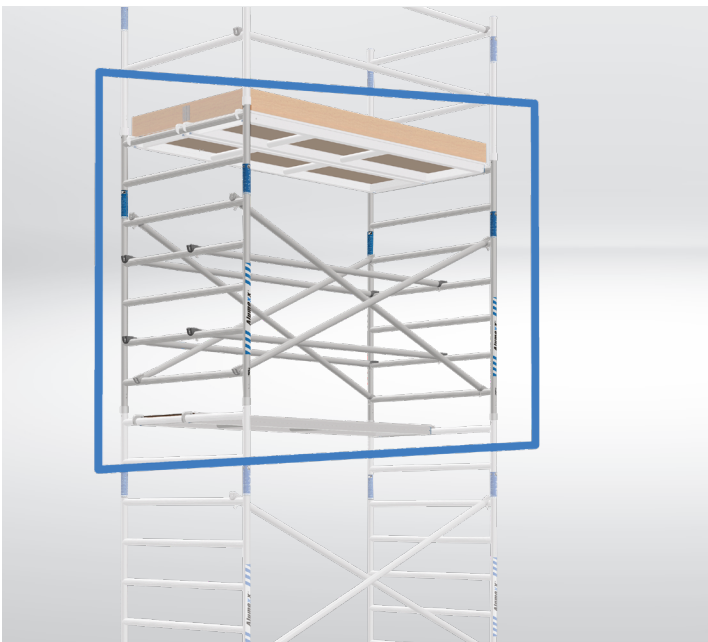

ASC KAMERSTEIGER

**+ GRATIS
ASC RACECAP**

~~€ 469,-~~
€ 359,-

ASCQ42430

VERHOOGINGSSET 2 METER 135

135-190

~~€ 919,-~~

€ 809,-