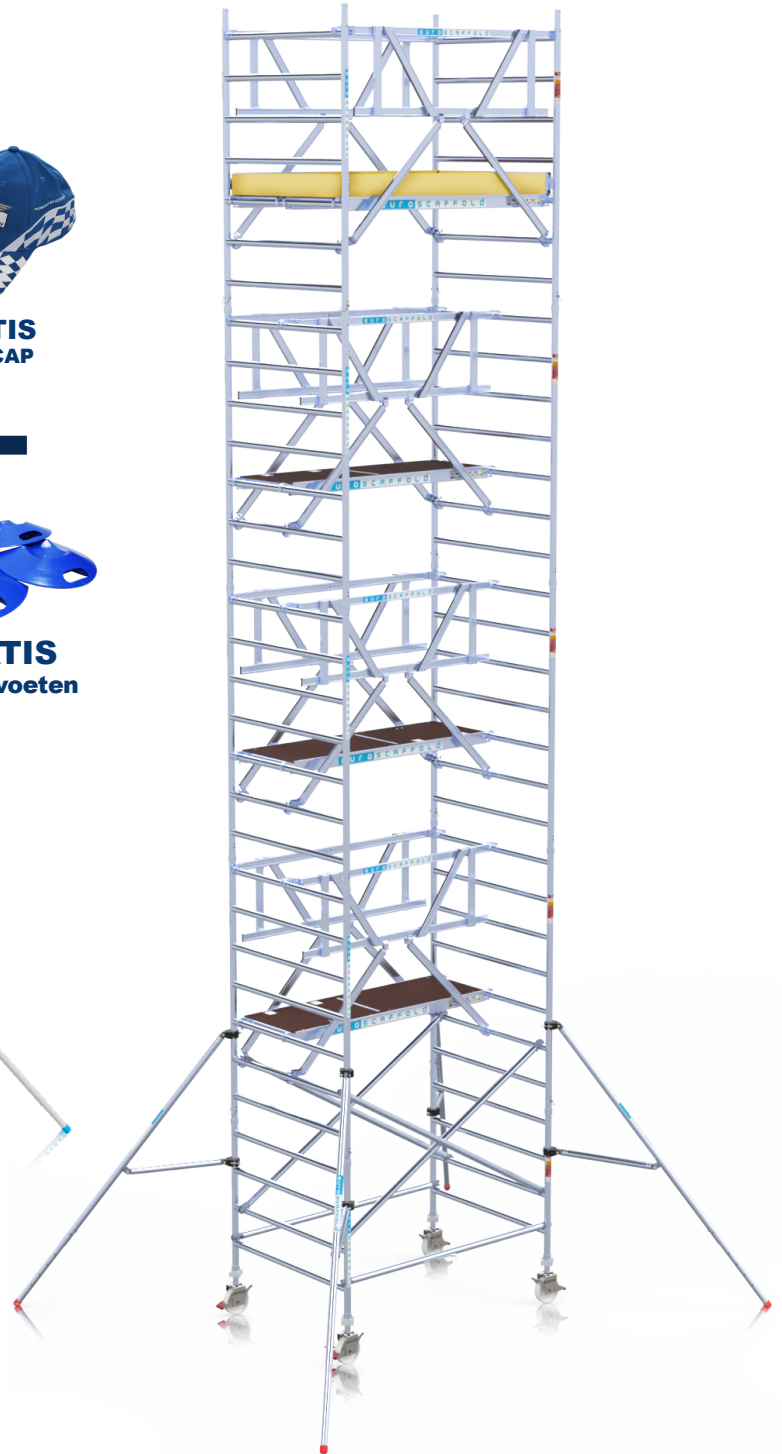

AGS ROLSTEIGERS

**GRATIS
RACECAP**

**GRATIS
Steigervoeten**

INDUSTRIAL

EURO SCAFFOLD

PRO

Art. nr.	Omschrijving	Advies prijs	Actie prijs
ASCQ42410	AGS Pro 135 x 250 x 6,2m wh	€ 3.499,-	€ 2.999,-
ASCQ42411	AGS Pro 135 x 250 x 8,2m wh	€ 4.649,-	€ 3.899,-
ASCQ42412	AGS Pro 135 x 250 x 10,2m wh	€ 5.699,-	€ 4.749,-