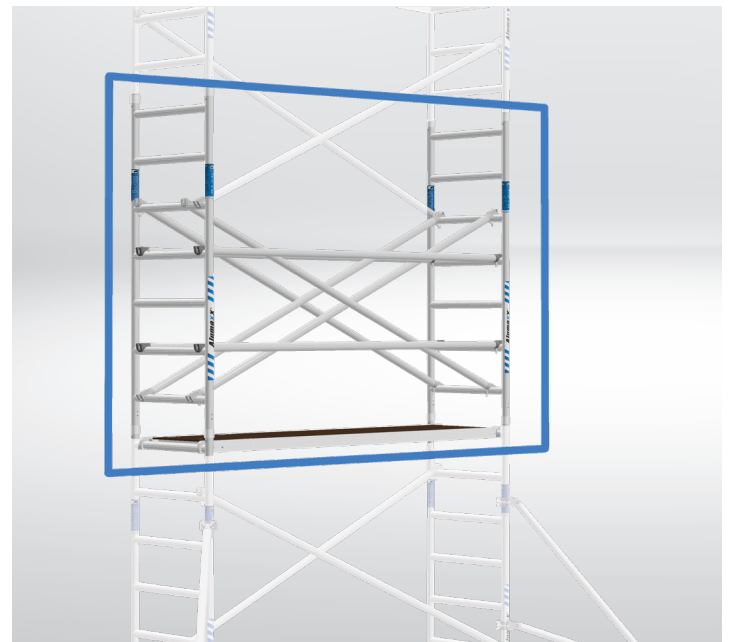

ASCQ42433

VERHOOGINGSSET 2 METER 75

75-190

~~€ 749,-~~

€ 669,-

ASCQ42434

75-250

~~€ 799,-~~