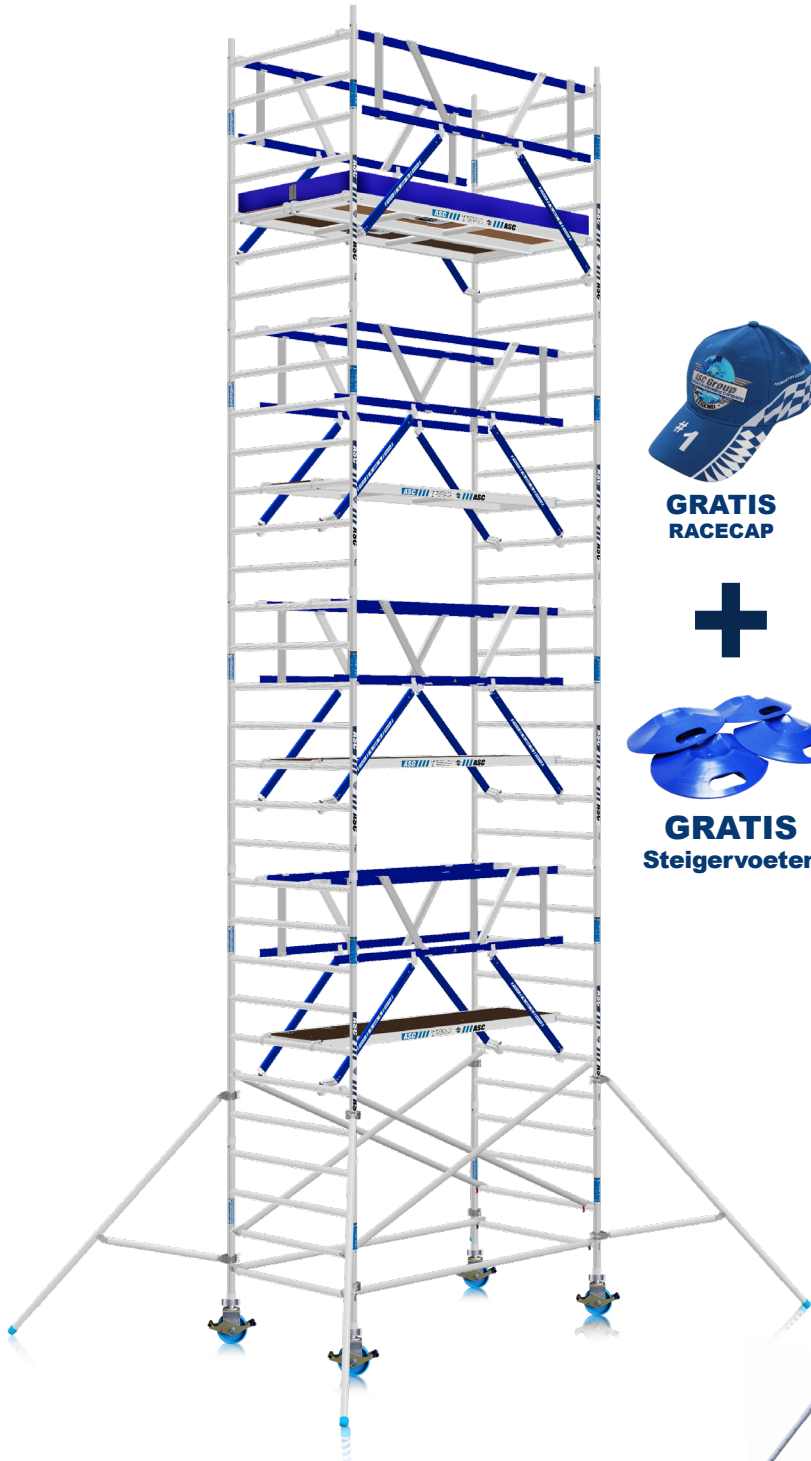

AGS ROLSTEIGERS

**GRATIS
RACECAP**

**GRATIS
Steigervoeten**