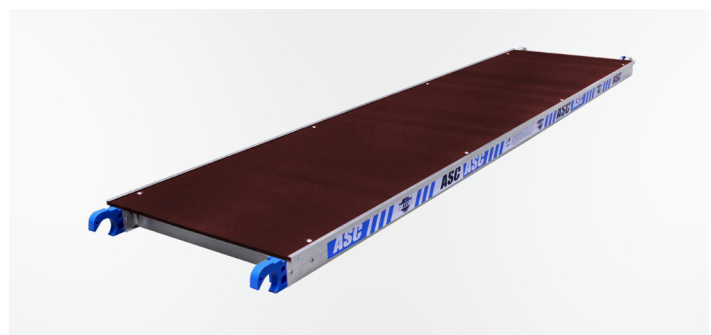

PLATFORM ZONDER LUIK - HOUT

190

~~€ 159,-~~

€ 139,-

ASCQ42426

250

~~€ 209,-~~

€ 189,-

ASCQ42427

305

~~€ 239,-~~

€ 219,-

ASCQ42428