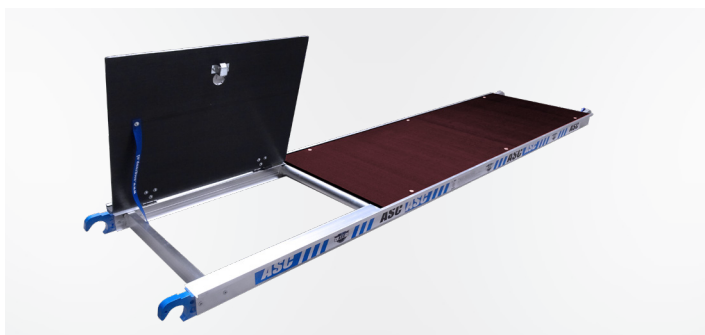

ASCQ42421

135-28-4

~~€ 119,-~~

€ 99,-

ASCQ42422

PLATFORM MET LUIK - HOUT

190

~~€ 199,-~~